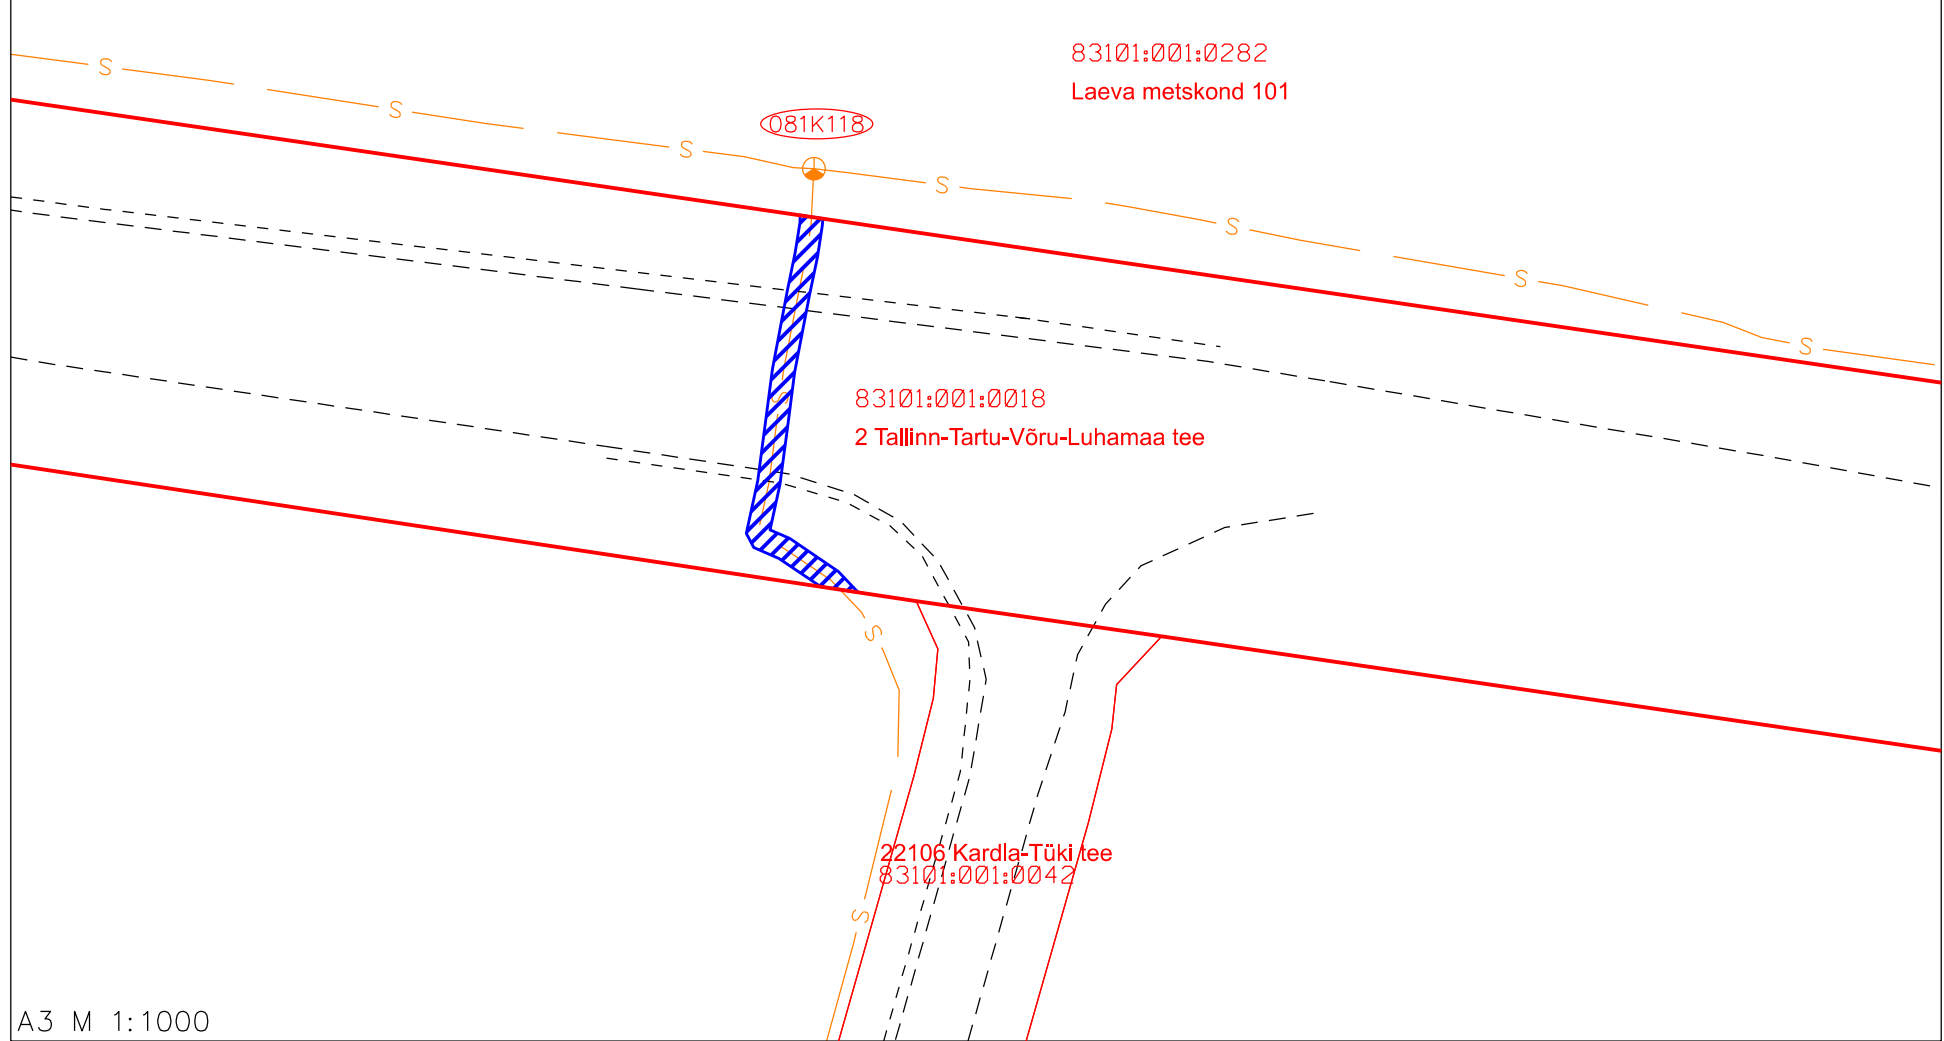

Isikliku kasutusõigusega koormatava ala asendiplaan

Tartu maakond, Tartu linn, Vorbuse küla, 2 Tallinn–Tartu–Võru–Luhamaa tee  
Katastritunnus: 83101:001:0018, registriosa nr.5880250

A3 M 1:1000

Teostusjoonis nr 60T/2015, OÜ Corle  
"ELA081 Pajusi–Olustvere–Põltsamaa–Ilmatsalu  
IV etapp, Jõgeva–Ilmatsalu lõik"

-  Isikliku kasutusõiguse ala ca 75m<sup>2</sup>
-  Lepingu objektiks oleva kinnistu piir
-  Kinnistupiirid
-  Olemasolev sidekanal